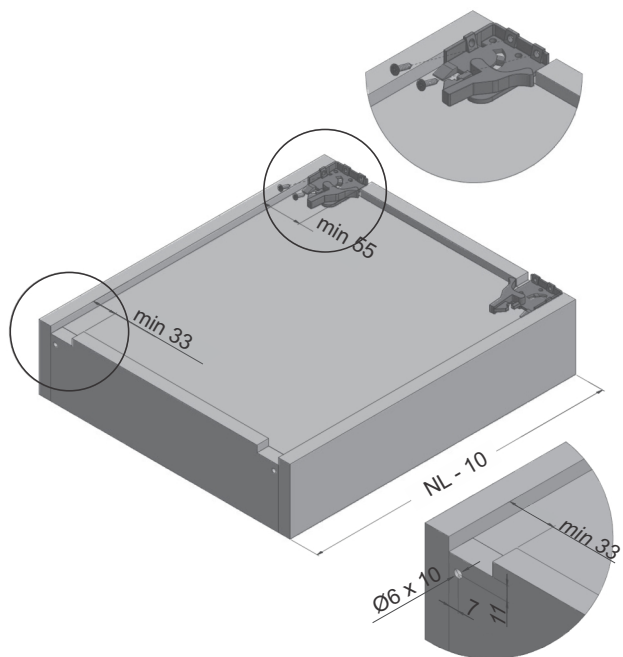

DK - dužina klizača

AV - gubitak kod otvaranja

*** Za pravilan rad klizača, širina fiokje ne bi smela da prelazi dužinu klizača!**

Određivanje dimenzija fioka

SKW - unutrašnja širina fioke
 LW - unutrašnja širina korpusa

Standardna fioka

X - Debljina fronta fioke
 NL - Dužina klizača fioke

SKL - Dubina fioke

Unutrašnja fioka