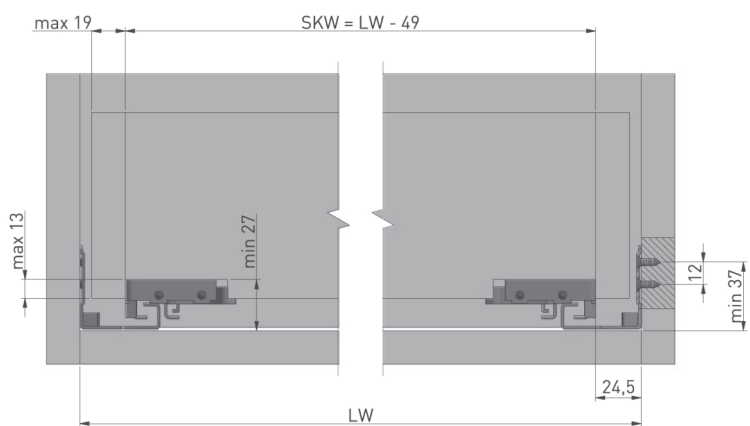

Klizač donja montaža, puno izvlačenje - Soft Close

L = 300, 350, 400, 450, 500, 550 mm

30 kg

1. Klizač fiokje L / D

2. Zaključavanje klizača L / D + šrafovi

DK	AV
300 mm	16 mm
350 mm	16 mm
400 mm	16 mm
450 mm	16 mm
500 mm	16 mm
550 mm	16 mm

DK - dužina klizača

AV - gubitak kod otvaranja

*** Za pravilan rad klizača, širina fiokje ne bi smela da prelazi dužinu klizača!**

Određivanje dimenzija fioka

SKW - unutrašnja širina fioke
 LW - unutrašnja širina korpusa

Standardna fioka

X - Debljina fronta fioke
 NL - Dužina klizača fioke

SKL - Dubina fioke

Unutrašnja fioka