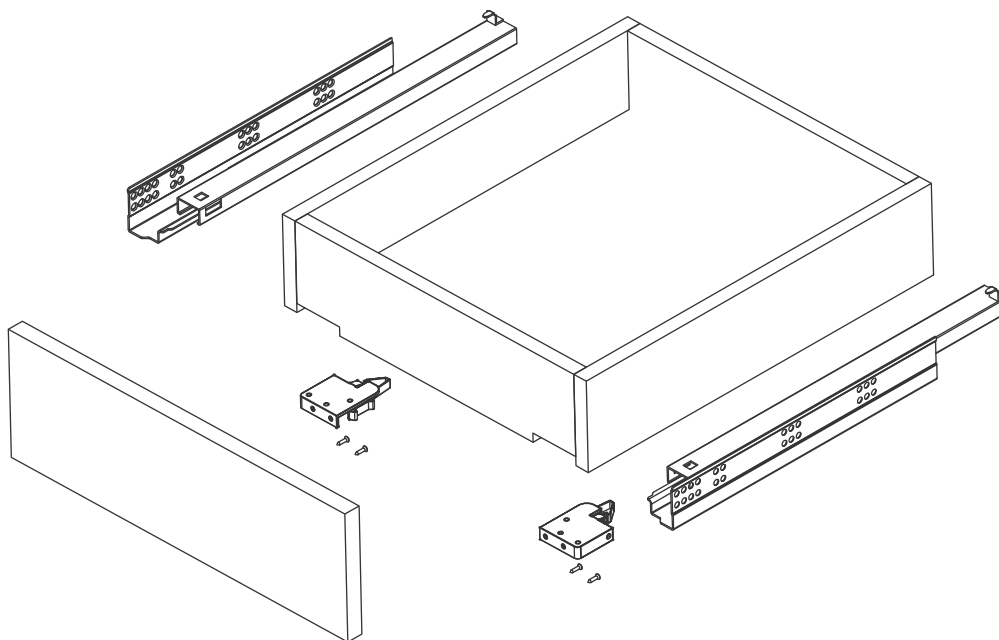

Klizač donja montaža, puno izvlačenje - Soft Close

L = 300, 350, 400, 450, 500, 550 mm

30 kg

1. Klizač fiokje L / D

2. Zaključavanje klizača L / D + šrafovi

DK	AV
300 mm	16 mm
350 mm	16 mm
400 mm	16 mm
450 mm	16 mm
500 mm	16 mm
550 mm	16 mm

DK - dužina klizača

AV - gubitak kod otvaranja

*** Za pravilan rad klizača, širina fiokje ne bi smela da prelazi dužinu klizača!**

Određivanje dimenzija fioka

SKW - unutrašnja širina fioke
 LW - unutrašnja širina korpusa