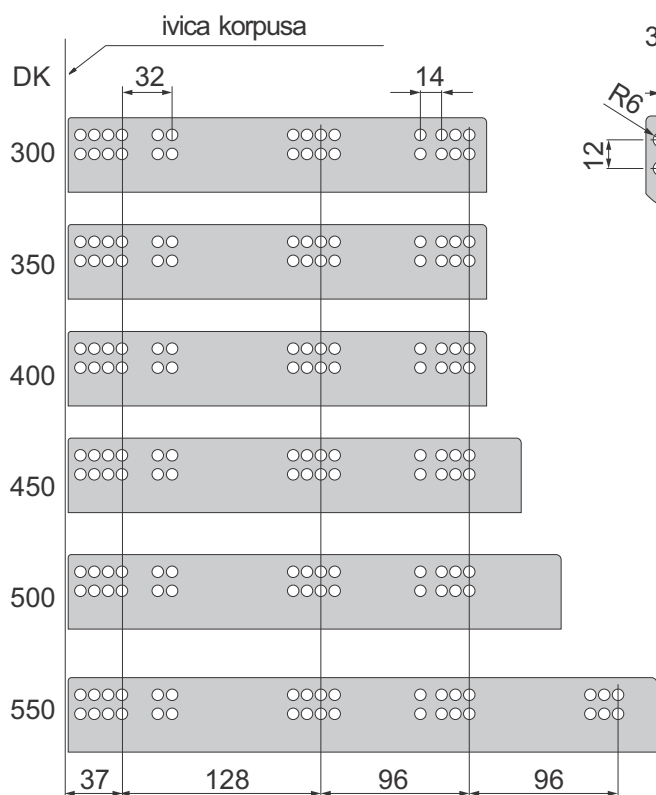

Klizač donja montaža, puno izvlačenje - Soft Close

L = 300, 350, 400, 450, 500, 550 mm

30 kg

1. Klizač fiokje L / D

2. Zaključavanje klizača L / D + šrafovi

DK	AV
300 mm	16 mm
350 mm	16 mm
400 mm	16 mm
450 mm	16 mm
500 mm	16 mm
550 mm	16 mm

DK - dužina klizača

AV - gubitak kod otvaranja

*** Za pravilan rad klizača, širina fiokje ne bi smela da prelazi dužinu klizača!**

Određivanje dimenzija fioka

SKW - unutrašnja širina fioke
 LW - unutrašnja širina korpusa

Standardna fioka

X - Debljina fronta fioke
 NL - Dužina klizača fioke

SKL - Dubina fioke

Unutrašnja fioka