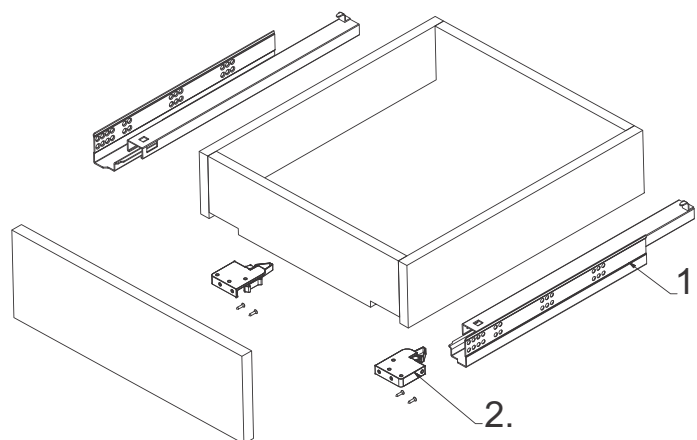

Klizač donja montaža, puno izvlačenje - Soft Close

L = 300, 350, 400, 450, 500, 550 mm

30 kg

1. Klizač fiokje L / D

2. Zaključavanje klizača L / D + šrafovi

DK	AV
300 mm	16 mm
350 mm	16 mm
400 mm	16 mm
450 mm	16 mm
500 mm	16 mm
550 mm	16 mm

DK - dužina klizača

AV - gubitak kod otvaranja

*** Za pravilan rad klizača, širina fiokje ne bi smela da prelazi dužinu klizača!**

Određivanje dimenzija fioka

SKW - unutrašnja širina fioke
 LW - unutrašnja širina korpusa