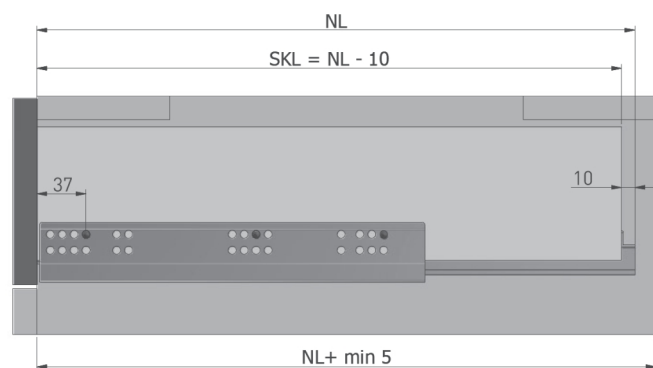

Klizač donja montaža, puno izvlačenje - Soft Close

L = 300, 350, 400, 450, 500, 550 mm

30 kg

1. Klizač fiokje L / D

2. Zaključavanje klizača L / D + šrafovi

DK	AV
300 mm	16 mm
350 mm	16 mm
400 mm	16 mm
450 mm	16 mm
500 mm	16 mm
550 mm	16 mm

DK - dužina klizača

AV - gubitak kod otvaranja

*** Za pravilan rad klizača, širina fiokje ne bi smela da prelazi dužinu klizača!**

Određivanje dimenzija fioka

SKW - unutrašnja širina fioke
 LW - unutrašnja širina korpusa

Standardna fioka

X - Debljina fronta fioke
 NL - Dužina klizača fioke

SKL - Dubina fioke

Unutrašnja fioka