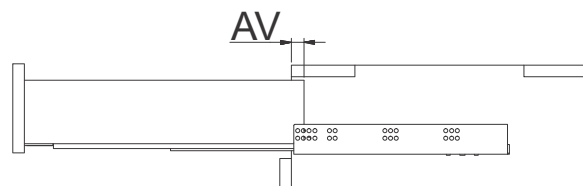

Klizač donja montaža, puno izvlačenje - Soft Close

L = 300, 350, 400, 450, 500, 550 mm

30 kg

1. Klizač fiokje L / D

2. Zaključavanje klizača L / D + šrafovi

DK	AV
300 mm	16 mm
350 mm	16 mm
400 mm	16 mm
450 mm	16 mm
500 mm	16 mm
550 mm	16 mm

DK - dužina klizača

AV - gubitak kod otvaranja

*** Za pravilan rad klizača, širina fiokje ne bi smela da prelazi dužinu klizača!**

Određivanje dimenzija fioka

SKW - unutrašnja širina fioke
 LW - unutrašnja širina korpusa

Standardna fioka

X - Debljina fronta fioke
 NL - Dužina klizača fioke

SKL - Dubina fioke

Unutrašnja fioka