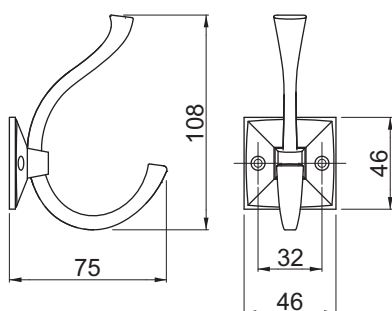

Čiviluk MADRYT / dvokraki

boja / šifra			
crna	antik mesing	antik srebro	antik bakar
0002087	0002084	0002085	0002086