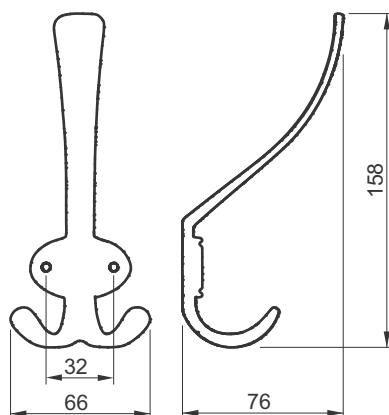

Čiviluk CORUNA / trokraki