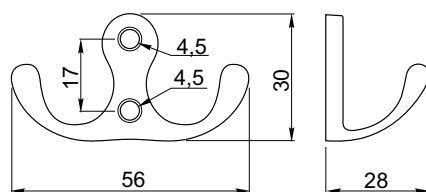

boja / šifra					
crna	antik mesing	hrom	satén	mesing	aluminijum
0002925	0002926	0002811	0002812	0002813	0002814