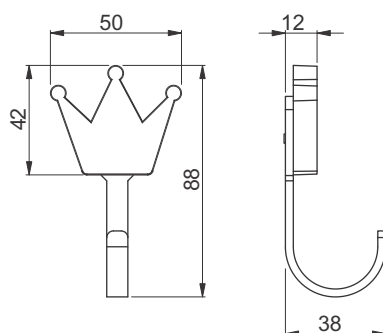

Čiviluk SRCE - jednokraki

boja / šifra

pink

0004453

Čiviluk KRUNA - jednokraki

boja / šifra

pink

0004494