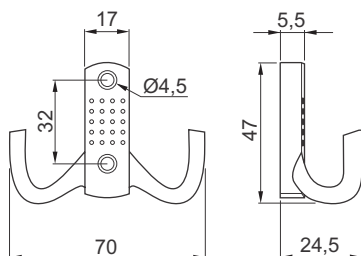

boja / šifra						
crna	antik srebro	antik mesing	hrom	satén	mesing	aluminijum
0004294	0004293	0004291	0004290	0002887	0002688	0002888