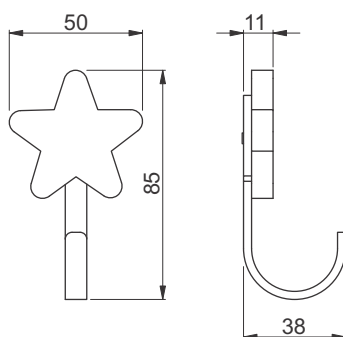

Čiviluk OBLAK - jednokraki

boja / šifra

plava

siva

0004496

0004495

Čiviluk ZVEZDA - jednokraki

boja / šifra