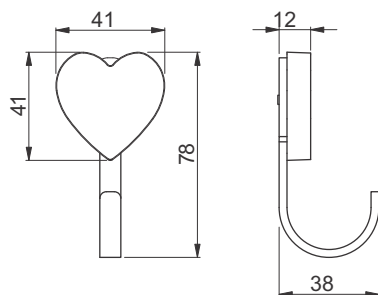

Čiviluk SRCE - jednokraki

boja / šifra

pink

0004453