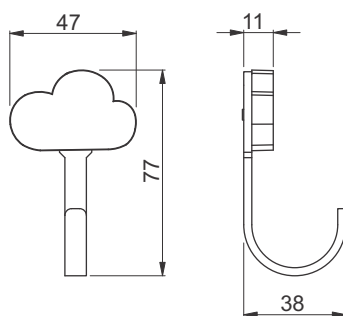

Čiviluk OBLAK - jednokraki

boja / šifra

plava

siva

0004496

0004495